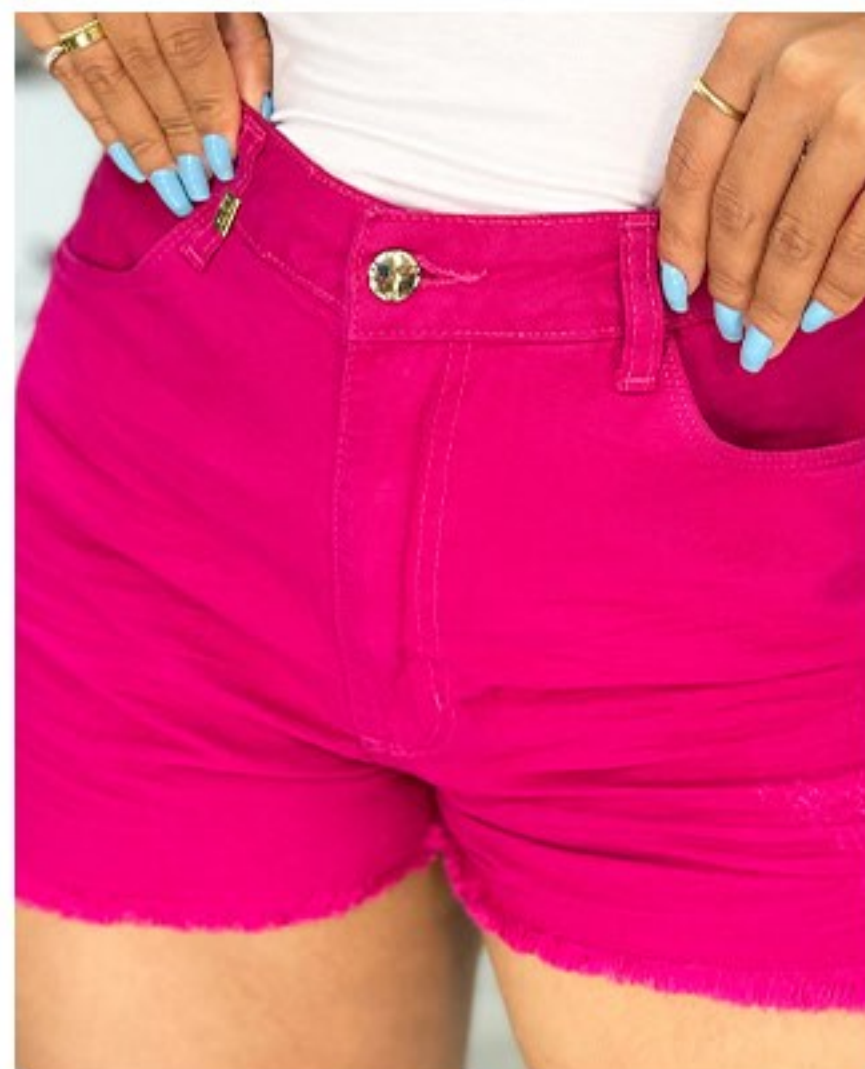

Shorts **Colorido**

REF. 1741

TAM: 42/44/46/48/50

Shorts Brim sem Elástico
Modelo mais soltinho e estiloso

DISPONÍVEL
EM CORES

pink

www.ctdjeans.com.br

ctdjeans